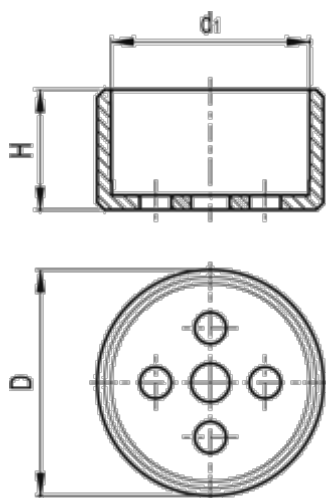

Varenummer: 20658022
Beskrivelse: E+G Styre kappe
GN 187.1-22-ST

Mål

D -0,5	= 26
d1 +0,2/+0,3	= 22
H	= 14.5
Note	= For GN 187.4-22
Vægt (g)	= 20